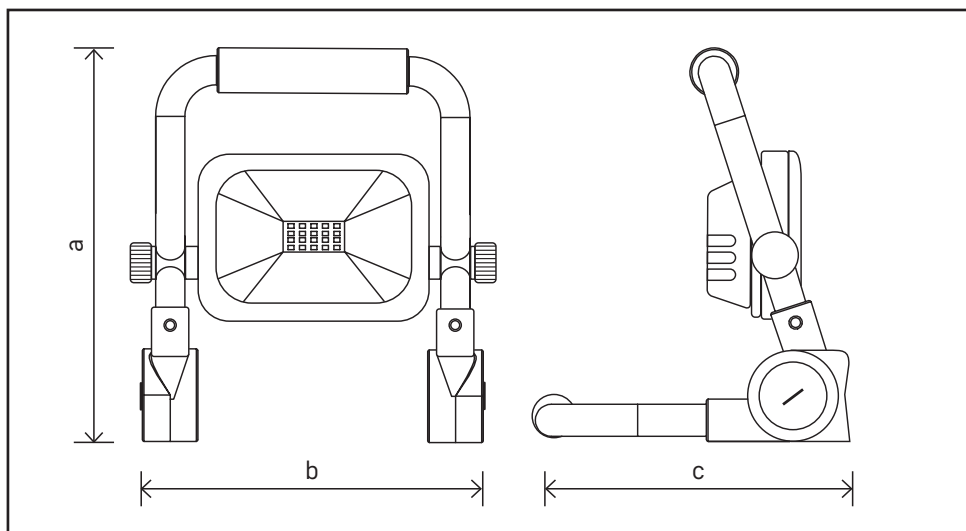

Type	Adaptor input voltage	Floodlight input voltage	Max. power	Battery	Charging time	Operating time
ZS2812	220–240 V AC 50 Hz	5 V DC	10 W	3.7 V / 4.4 Ah	4–5 h	3 h – 100 % max. 10 h – 25 %
ZS2822	220–240 V AC 50 Hz	5 V DC	20 W	3.7 V / 6.6 Ah	4–5 h	
ZS2832	220–240 V AC 50 Hz	5 V DC	30 W	3.7 V / 10 Ah	5–6 h	

Type	Life span	Luminous flux	Dimensions a × b × c	Weight	Maximum projected area	Ingress protection	Working temperature
ZS2812	25 000 h	1 000 lm	212 × 177 × 224 mm	0,96 kg	0,5 m²	IP54	-20~40 °C
ZS2822	25 000 h	2 000 lm	266 × 220 × 273 mm	1,44 kg	0,73 m²	IP54	-20~40 °C
ZS2832	25 000 h	3 000 lm	292 × 219 × 273 mm	1,81 kg	0,8 m²	IP54	-20~40 °C