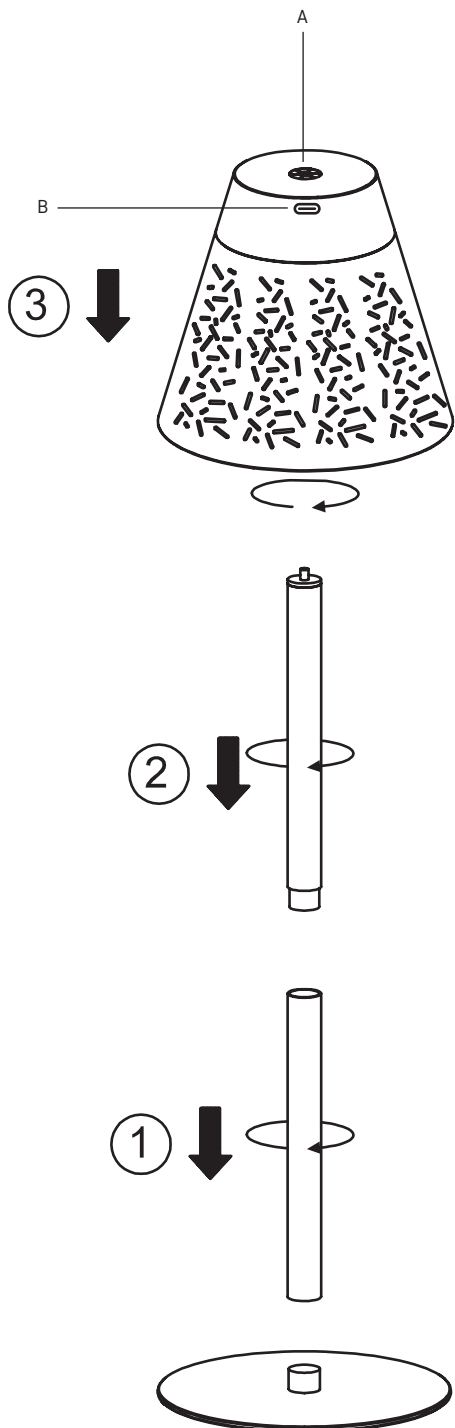

B – charging port (USB C)

Additional information:

Dimming (three steps)

The device is designed for indoor use.

In case of malfunction, do not repair the lamp yourself!

Do not use while in packaging.

Disconnect from power before handling.

The light sources are not replaceable.

Do not tamper with the wiring.

EMOS spol. s r. o. declares that the Z7634 is in compliance with the essential requirements and other relevant provisions of Directive. The device can be freely operated in the EU. The Declaration of Conformity can be found at <http://www.emos.eu/download>.

CZ | LED stolní lampa GRACE

Barva – černá (B)

Typ: Z7634

Technické informace:

Výkon: 4,2 W

Krytí: IP44

Napájecí napětí: USB 5 V DC

Světelný tok: 200 lm

Teplota chromatičnosti: 4 000 K

Vestavěný nabíjecí akumulátor 2 200 mAh

Délka USB kabelu: 150 cm

A – zapnutí/vypnutí (krátké stisknutí)

stmívání (krátké stisknutí)

B – nabíjecí port (USB C)

Další informace:

Stmívání (tři kroky)

Zařízení je určeno pro vnitřní použití.

V případě poruchy lampičku neopravujte!

Nepoužívejte v nerozbaleném stavu.

Při manipulaci odpojte z elektrické sítě.

Světelné zdroje nejsou vyměnitelné.

Nezasahujte do zapojení.

EMOS spol. s r. o. prohlašuje, že Z7634 je ve shodě se základními požadavky a dalšími příslušnými ustanoveními směrnice. Zařízení lze volně provozovat v EU. Prohlášení o shodě lze najít na webových stránkách <http://www.emos.eu/download>.